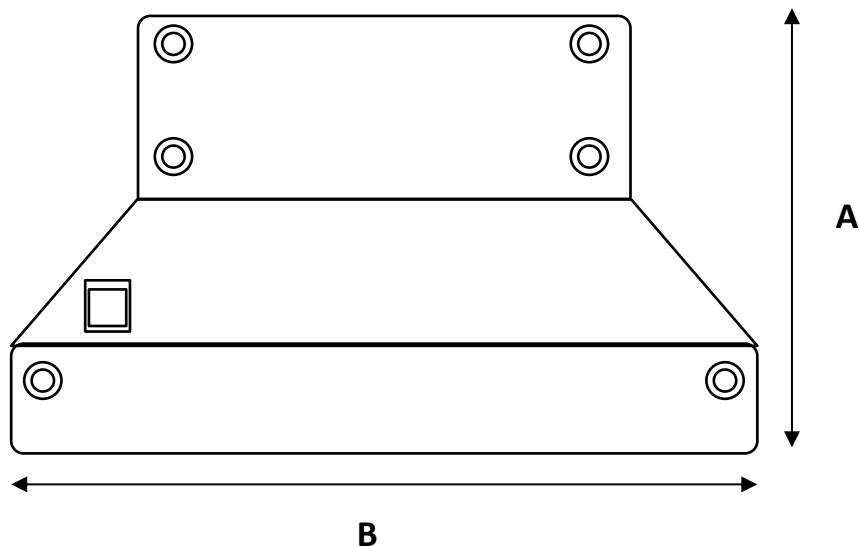

Especificações Técnicas

Composição e Material

Referência	701 242	701 243	701 245	701 246	701 247	701 248
Tipo de Equipamento	Luminária Tipo Régua					
Dimensões (mm)	1500x100x60					
Peso (kg)	3,5					
Difusor	Acrílico Opalino 3 mm					
Dissipador	Alumínio de Exturdido					
Tipo LED	OSRAM Dúris E5					
Quantidade LED	216			324		
Índice Proteção (IP)	IP50 ou opcional IP65 do bloco ótico					
Índice Proteção (IK)	IK 06					

Certificados

Diagramas Luminotécnicos

Diagrama Polar

Desenhos Técnicos

Perspectiva Topo

	Referência					
Dimensões	701 242	701 243	701 245	701 246	701 247	701 248
A	60 mm	60 mm	60 mm	60 mm	60 mm	60 mm
B	100 mm	100 mm	100 mm	100 mm	100 mm	100 mm

Perspectiva Lateral

C

	Referência					
Dimensões	701 242	701 243	701 245	701 246	701 247	701 248
C	1500 mm					