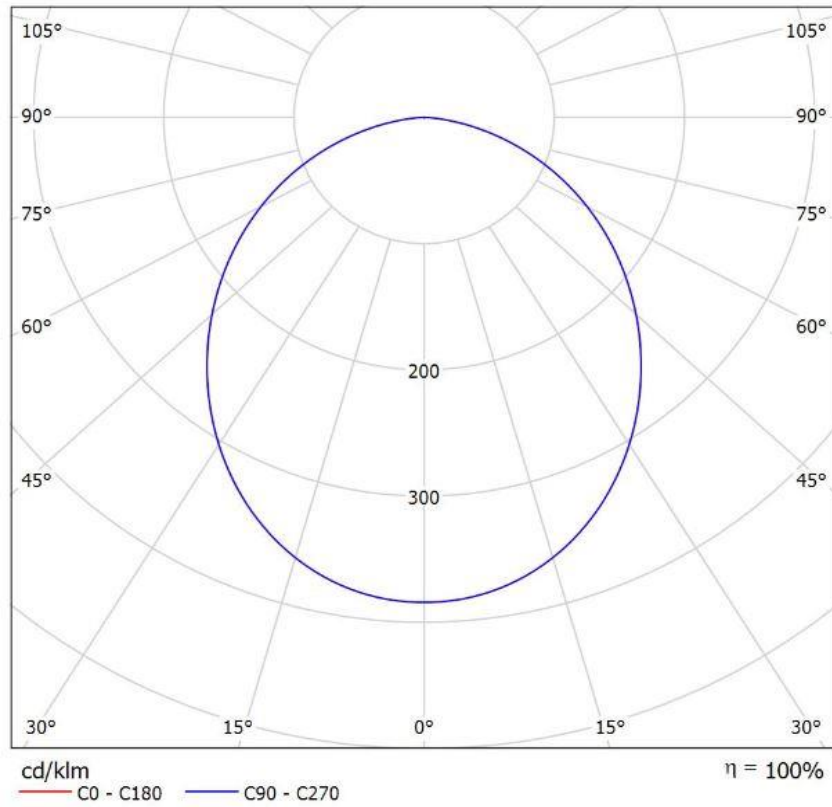

Especificações Técnicas

Composição e Material

Referência	701 242	701 243	701 245	701 246	701 247	701 248
Tipo de Equipamento	Luminária Tipo Régua					
Dimensões (mm)	1500x100x60					
Peso (kg)	3,5					
Difusor	Acrílico Opalino 3 mm					
Dissipador	Alumínio de Exturdido					
Tipo LED	OSRAM Dúris E5					
Quantidade LED	216			324		
Índice Proteção (IP)	IP50 ou opcional IP65 do bloco ótico					
Índice Proteção (IK)	IK 06					

Luminotécnicos

Ângulo de Abertura	Simétrico					
CRI (Geral)	> 80 % 85 Tip.					
CRI (Opcional)	> 90 % 95 Tip.					
Temperatura de Cor (K)	4000 - 5000 - outras mediante consulta					
Fluxo Luminoso (lm)	6 946	7 497	8 520	10 419	11 600	12 510
Eficiência Lumínica (lm/W)	151	147	142	151	145	139
Vida útil L70 (horas)	> 150 000					

Certificados

Diagramas Luminotécnicos

Diagrama Polar

Desenhos Técnicos

Perspectiva Topo

	Referência					
Dimensões	701 242	701 243	701 245	701 246	701 247	701 248
A	60 mm	60 mm	60 mm	60 mm	60 mm	60 mm
B	100 mm	100 mm	100 mm	100 mm	100 mm	100 mm

Perspectiva Lateral

C

	Referência					
Dimensões	701 242	701 243	701 245	701 246	701 247	701 248
C	1500 mm					