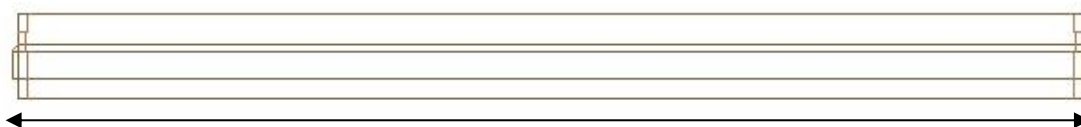

Especificações Técnicas

Composição e Material

Referência	701 242	701 243	701 245	701 246	701 247	701 248
Tipo de Equipamento	Luminária Tipo Régua					
Dimensões (mm)	1500x100x60					
Peso (kg)	3,5					
Difusor	Acrílico Opalino 3 mm					
Dissipador	Alumínio de Exturdido					
Tipo LED	OSRAM Dúris E5					
Quantidade LED	216			324		
Índice Proteção (IP)	IP50 ou opcional IP65 do bloco ótico					
Índice Proteção (IK)	IK 06					

Luminotécnicos

Ângulo de Abertura	Simétrico					
CRI (Geral)	> 80 % 85 Tip.					
CRI (Opcional)	> 90 % 95 Tip.					
Temperatura de Cor (K)	4000 - 5000 - outras mediante consulta					
Fluxo Luminoso (lm)	6 946	7 497	8 520	10 419	11 600	12 510
Eficiência Lumínica (lm/W)	151	147	142	151	145	139
Vida útil L70 (horas)	> 150 000					

Certificados

Diagramas Luminotécnicos

Diagrama Polar

Desenhos Técnicos

Perspectiva Topo

	Referência					
Dimensões	701 242	701 243	701 245	701 246	701 247	701 248
A	60 mm	60 mm	60 mm	60 mm	60 mm	60 mm
B	100 mm	100 mm	100 mm	100 mm	100 mm	100 mm

Perspectiva Lateral

C

	Referência					
Dimensões	701 242	701 243	701 245	701 246	701 247	701 248
C	1500 mm					