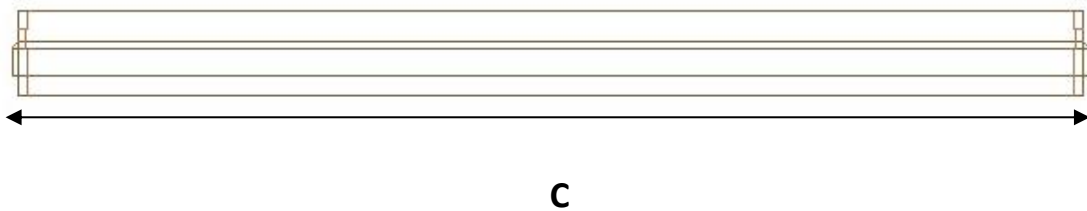

Especificações Técnicas

Composição e Material

Referência	701 231	701 232	701 233	701 234	701 240	701 241
Tipo de Equipamento	Luminária Tipo Régua					
Dimensões (mm)	1250x100x60					
Peso (kg)	3					
Difusor	Acrílico Opalino 3 mm					
Dissipador	Alumínio de Exturdido					
Tipo LED	OSRAM Dúris E5					
Quantidade LED	180			270		
Índice Proteção (IP)	IP50 ou opcional IP65 do bloco ótico					
Índice Proteção (IK)	IK 06					

Luminotécnicos

Ângulo de Abertura	Simétrico					
CRI (Geral)	> 80 % 85 Tip.					
CRI (Opcional)	> 90 % 95 Tip.					
Temperatura de Cor (K)	4000 - 5000 - outras mediante consulta					
Fluxo Luminoso (lm)	6 578	6 987	7 680	9 867	10 880	11 700
Eficiência Lumínica (lm/W)	143	137	128	143	136	130
Vida útil L70 (horas)	> 150 000					

Certificados

Diagramas Luminotécnicos

Diagrama Polar

Desenhos Técnicos

Perspectiva Topo

	Referência					
Dimensões	701 231	701 232	701 233	701 234	701 240	701 241
A	60 mm	60 mm	60 mm	60 mm	60 mm	60 mm
B	100 mm	100 mm	100 mm	100 mm	100 mm	100 mm

Perspectiva Lateral

	Referência					
Dimensões	701 231	701 232	701 233	701 234	701 240	701 241
C	1250 mm					