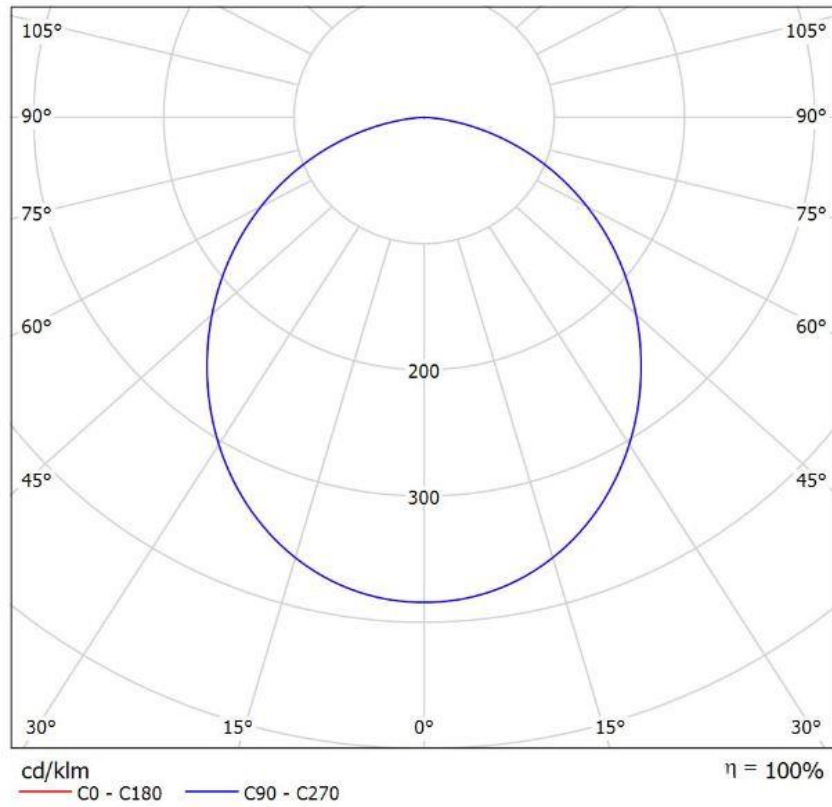

Especificações Técnicas

Composição e Material

Referência	701 231	701 232	701 233	701 234	701 240	701 241
Tipo de Equipamento	Luminária Tipo Régua					
Dimensões (mm)	1250x100x60					
Peso (kg)	3					
Difusor	Acrílico Opalino 3 mm					
Dissipador	Alumínio de Exturdido					
Tipo LED	OSRAM Dúris E5					
Quantidade LED	180			270		
Índice Proteção (IP)	IP50 ou opcional IP65 do bloco ótico					
Índice Proteção (IK)	IK 06					

Luminotécnicos

Ângulo de Abertura	Simétrico					
CRI (Geral)	> 80 % 85 Tip.					
CRI (Opcional)	> 90 % 95 Tip.					
Temperatura de Cor (K)	4000 - 5000 - outras mediante consulta					
Fluxo Luminoso (lm)	6 578	6 987	7 680	9 867	10 880	11 700
Eficiência Lumínica (lm/W)	143	137	128	143	136	130
Vida útil L70 (horas)	> 150 000					

Certificados

Diagramas Luminotécnicos

Diagrama Polar

Desenhos Técnicos

Perspectiva Topo

	Referência					
Dimensões	701 231	701 232	701 233	701 234	701 240	701 241
A	60 mm	60 mm	60 mm	60 mm	60 mm	60 mm
B	100 mm	100 mm	100 mm	100 mm	100 mm	100 mm

Perspectiva Lateral

	Referência					
Dimensões	701 231	701 232	701 233	701 234	701 240	701 241
C	1250 mm					