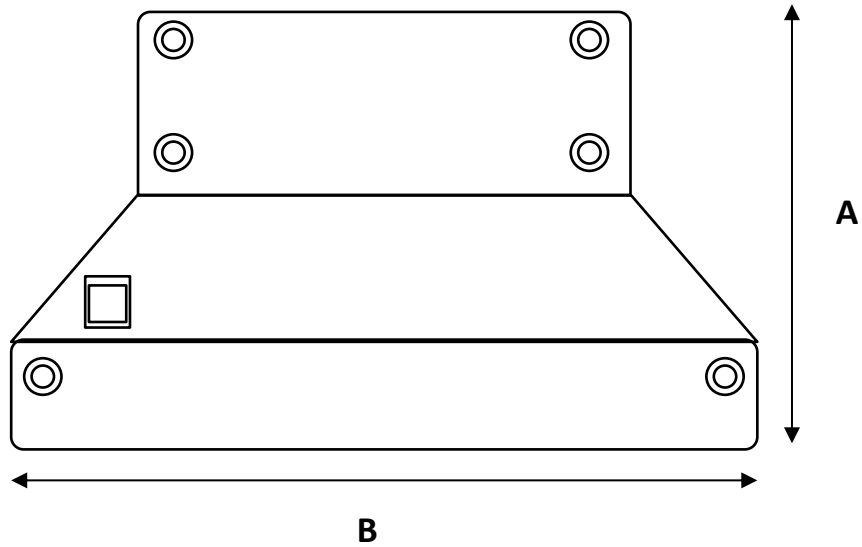

Especificações Técnicas

Composição e Material

Referência	701 231	701 232	701 233	701 234	701 240	701 241
Tipo de Equipamento	Luminária Tipo Régua					
Dimensões (mm)	1250x100x60					
Peso (kg)	3					
Difusor	Acrílico Opalino 3 mm					
Dissipador	Alumínio de Exturdido					
Tipo LED	OSRAM Dúris E5					
Quantidade LED	180			270		
Índice Proteção (IP)	IP50 ou opcional IP65 do bloco ótico					
Índice Proteção (IK)	IK 06					

Certificados

Diagramas Luminotécnicos

Diagrama Polar

Desenhos Técnicos

Perspectiva Topo

	Referência					
Dimensões	701 231	701 232	701 233	701 234	701 240	701 241
A	60 mm	60 mm	60 mm	60 mm	60 mm	60 mm
B	100 mm	100 mm	100 mm	100 mm	100 mm	100 mm

Perspectiva Lateral

	Referência					
Dimensões	701 231	701 232	701 233	701 234	701 240	701 241
C	1250 mm					